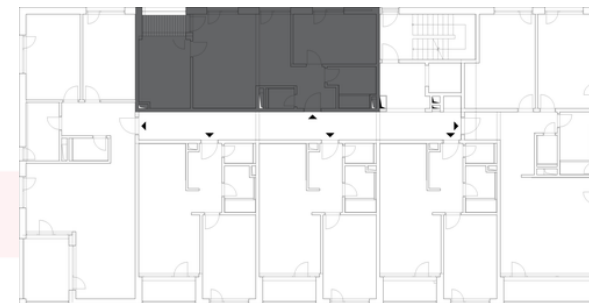

Celková výmera
67.68m²

Chodba	5.02 m ²
Kúpeľňa	5.27 m ²
Detská izba	13.68 m ²
Wc	1.78 m ²
Obytná miestnosť	27.53 m ²
Spáľňa	11.2 m ²
Interiér spolu	64.48m²
Loggia	3.2 m ²
Exteriér spolu	3.2m²

Byt
A.12

Rozmery uvedené na tomto dokumente sú uvádzané pre stav pred vnútornými omietkami a môžu sa tak od mierne líšiť od skutočného vyhotovenia.