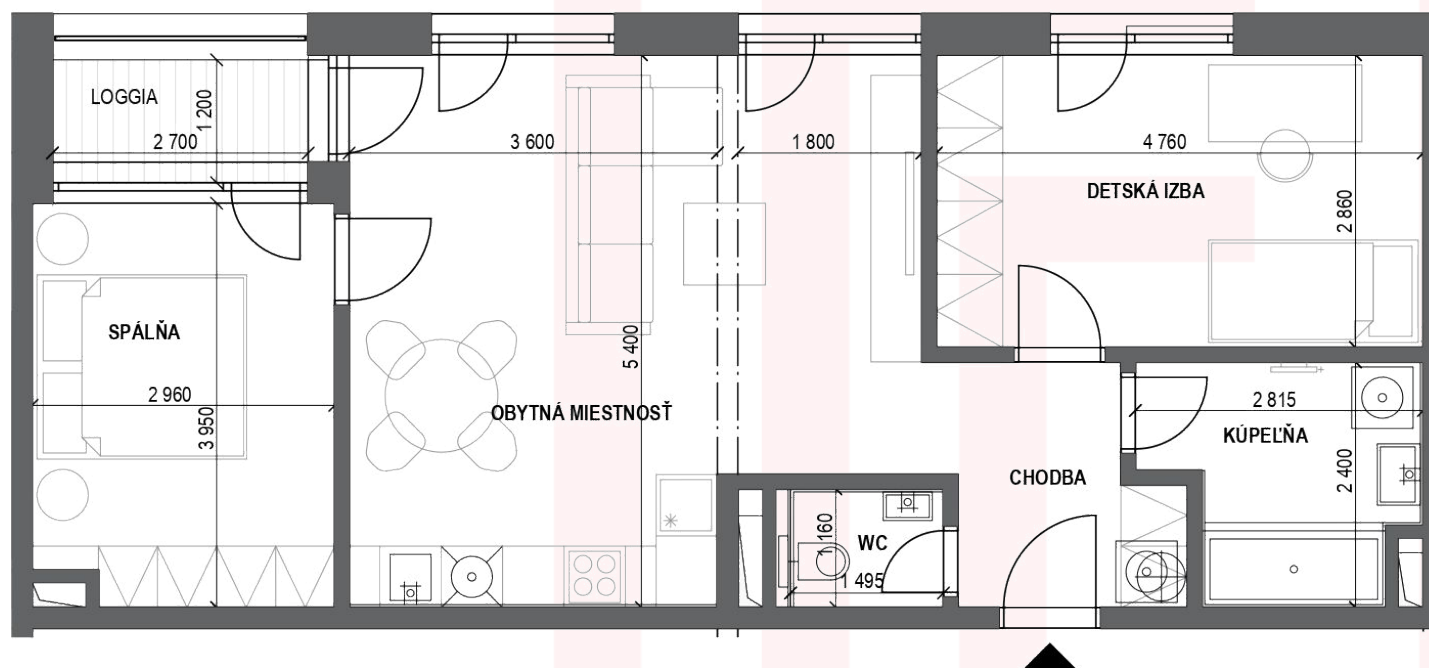

Celková výmera
67.68m²

Chodba	5.02 m ²
Kúpeľňa	5.27 m ²
Detská izba	13.68 m ²
Wc	1.78 m ²
Obytná miestnosť	27.53 m ²
Spáľňa	11.2 m ²
Interiér spolu	64.48m²
Loggia	3.2 m ²
Exteriér spolu	3.2m²

Byt
A.12

Rozmery uvedené na tomto dokumente sú uvádzané pre stav pred vnútornými omietkami a môžu sa tak od mierne líšiť od skutočného vyhotovenia.