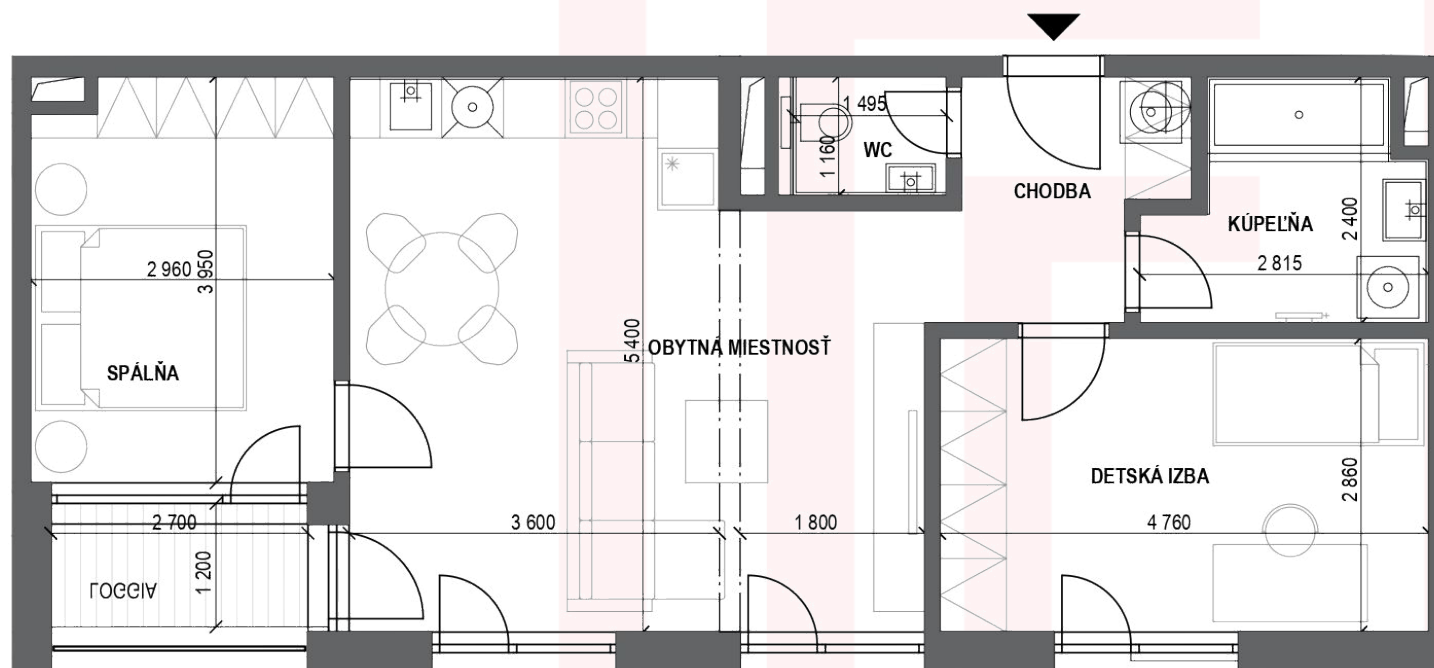

Celková výmera
67.68m²

Chodba	5.02 m ²
Kúpeľňa	5.27 m ²
Detská izba	13.68 m ²
Wc	1.78 m ²
Obytná miestnosť	27.53 m ²
Spálňa	11.2 m ²
Interiér spolu	64.48m²
Loggia	3.2 m ²
Exteriér spolu	3.2m²

Byt **D.24**

Rozmery uvedené na tomto dokumente sú uvádzané pre stav pred vnútornými omietkami a môžu sa tak od mierne líšiť od skutočného vyhotovenia.