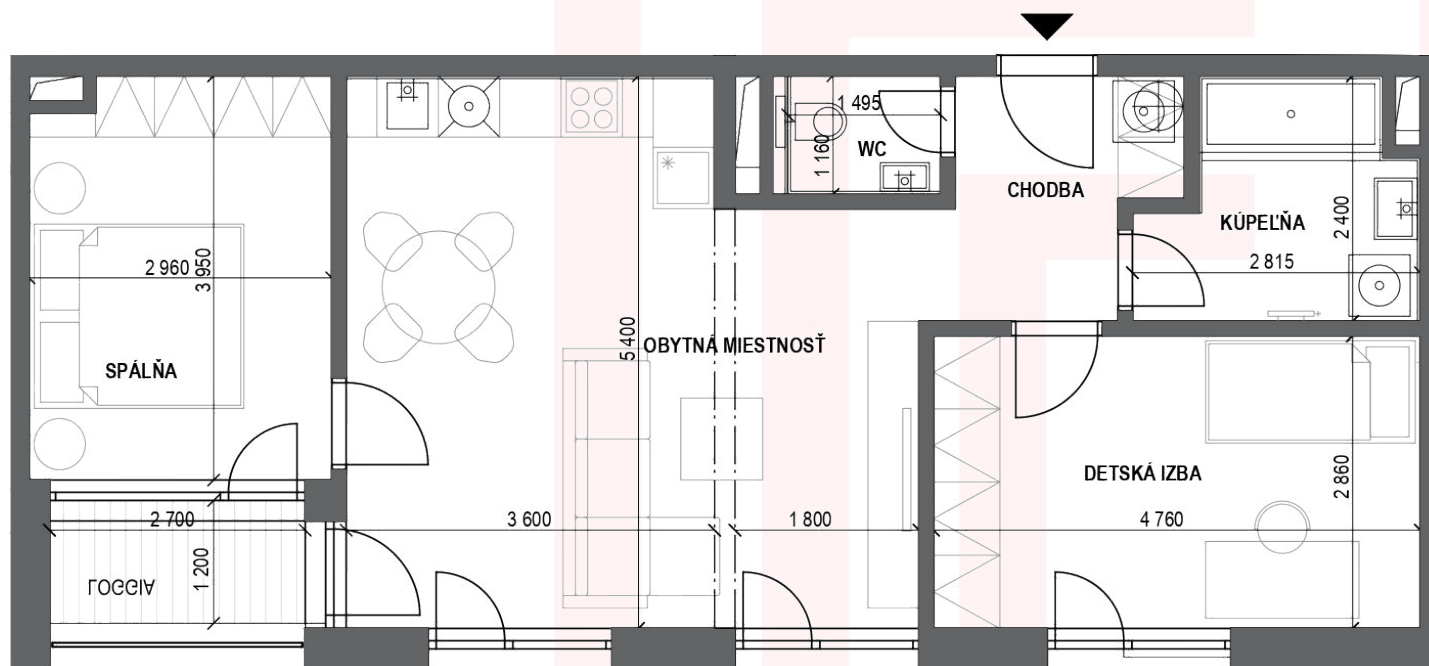

Celková výmera  
**67.68m<sup>2</sup>**

Chodba	5.02 m <sup>2</sup>
Kúpeľňa	5.27 m <sup>2</sup>
Detská izba	13.68 m <sup>2</sup>
Wc	1.78 m <sup>2</sup>
Obytná miestnosť	27.53 m <sup>2</sup>
Spálňa	11.2 m <sup>2</sup>
<b>Interiér spolu</b>	<b>64.48m<sup>2</sup></b>
Loggia	3.2 m <sup>2</sup>
<b>Exteriér spolu</b>	<b>3.2m<sup>2</sup></b>

## Byt **D.12**

Rozmery uvedené na tomto dokumente sú uvádzané pre stav pred vnútornými omietkami a môžu sa tak od mierne líšiť od skutočného vyhotovenia.