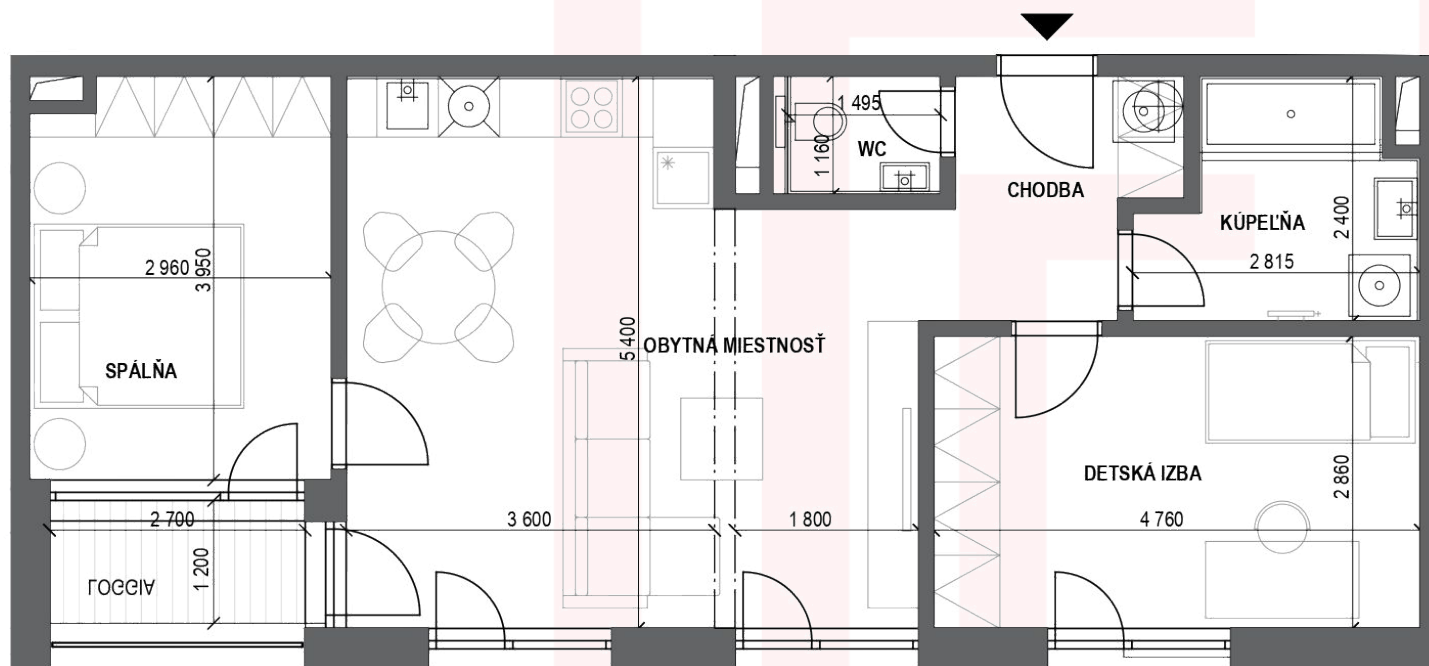

Celková výmera  
**67.68m<sup>2</sup>**

Chodba 5.02 m<sup>2</sup>

Kúpeľňa 5.27 m<sup>2</sup>

Detská izba 13.68 m<sup>2</sup>

Wc 1.78 m<sup>2</sup>

Obytná miestnosť 27.53 m<sup>2</sup>

Spálňa 11.2 m<sup>2</sup>

Interiér spolu 64.48m<sup>2</sup>

Loggia 3.2 m<sup>2</sup>

Exteriér spolu 3.2m<sup>2</sup>

## Byt **D.12**

Rozmery uvedené na tomto dokumente sú uvádzané pre stav pred vnútornými omietkami a môžu sa tak od mierne líšiť od skutočného vyhotovenia.