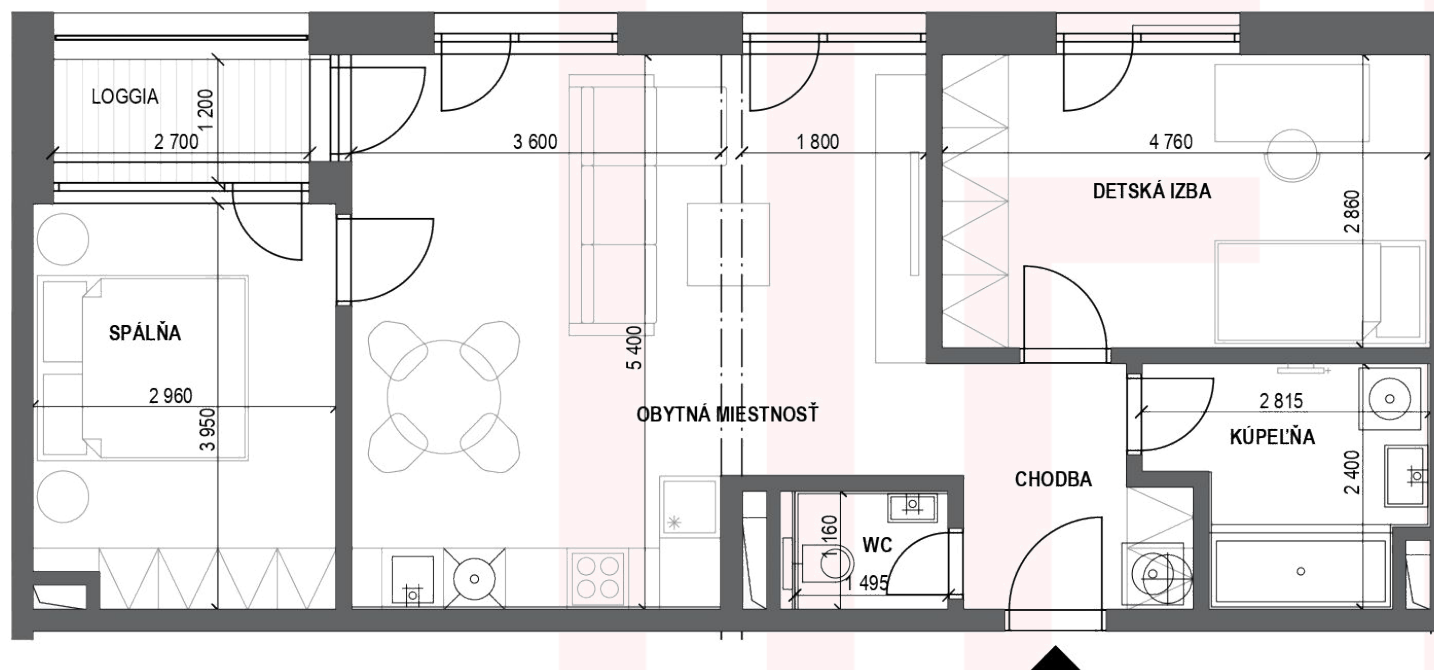

Celková výmera
67.68m²

Chodba	5.02 m ²
Kúpeľňa	5.27 m ²
Detská izba	13.68 m ²
Wc	1.78 m ²
Obytná miestnosť	27.53 m ²
Spáľňa	11.2 m ²
Interiér spolu	64.48m²
Loggia	3.2 m ²
Exteriér spolu	3.2m²

Byt
C.24

Rozmery uvedené na tomto dokumente sú uvádzané pre stav pred vnútornými omietkami a môžu sa tak od mierne líšiť od skutočného vyhotovenia.