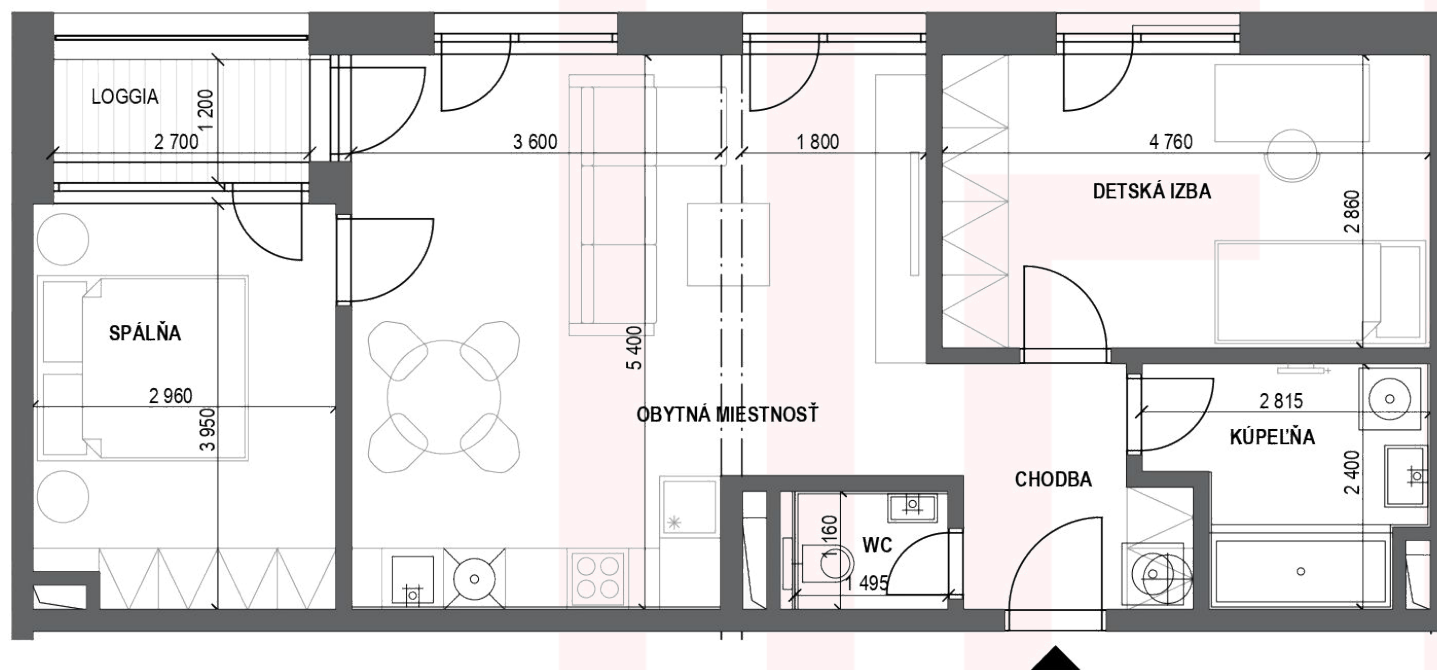

Celková výmera  
**67.68m<sup>2</sup>**

Chodba	5.02 m <sup>2</sup>
Kúpeľňa	5.27 m <sup>2</sup>
Detská izba	13.68 m <sup>2</sup>
Wc	1.78 m <sup>2</sup>
Obytná miestnosť	27.53 m <sup>2</sup>
Spáľňa	11.2 m <sup>2</sup>
<b>Interiér spolu</b>	<b>64.48m<sup>2</sup></b>
Loggia	3.2 m <sup>2</sup>
<b>Exteriér spolu</b>	<b>3.2m<sup>2</sup></b>

Byt  
**C.18**

Rozmery uvedené na tomto dokumente sú uvádzané pre stav pred vnútornými omietkami a môžu sa tak od mierne líšiť od skutočného vyhotovenia.