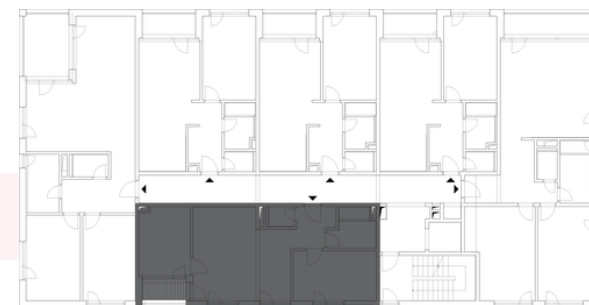

Celková výmera
67.68m²

Chodba	5.02 m ²
Kúpeľňa	5.27 m ²
Detská izba	13.68 m ²
Wc	1.78 m ²
Obytná miestnosť	27.53 m ²
Spálňa	11.2 m ²
Interiér spolu	64.48m²
Loggia	3.2 m ²
Exteriér spolu	3.2m²

Byt **B.24**

Rozmery uvedené na tomto dokumente sú uvádzané pre stav pred vnútornými omietkami a môžu sa tak od mierne líšiť od skutočného vyhotovenia.