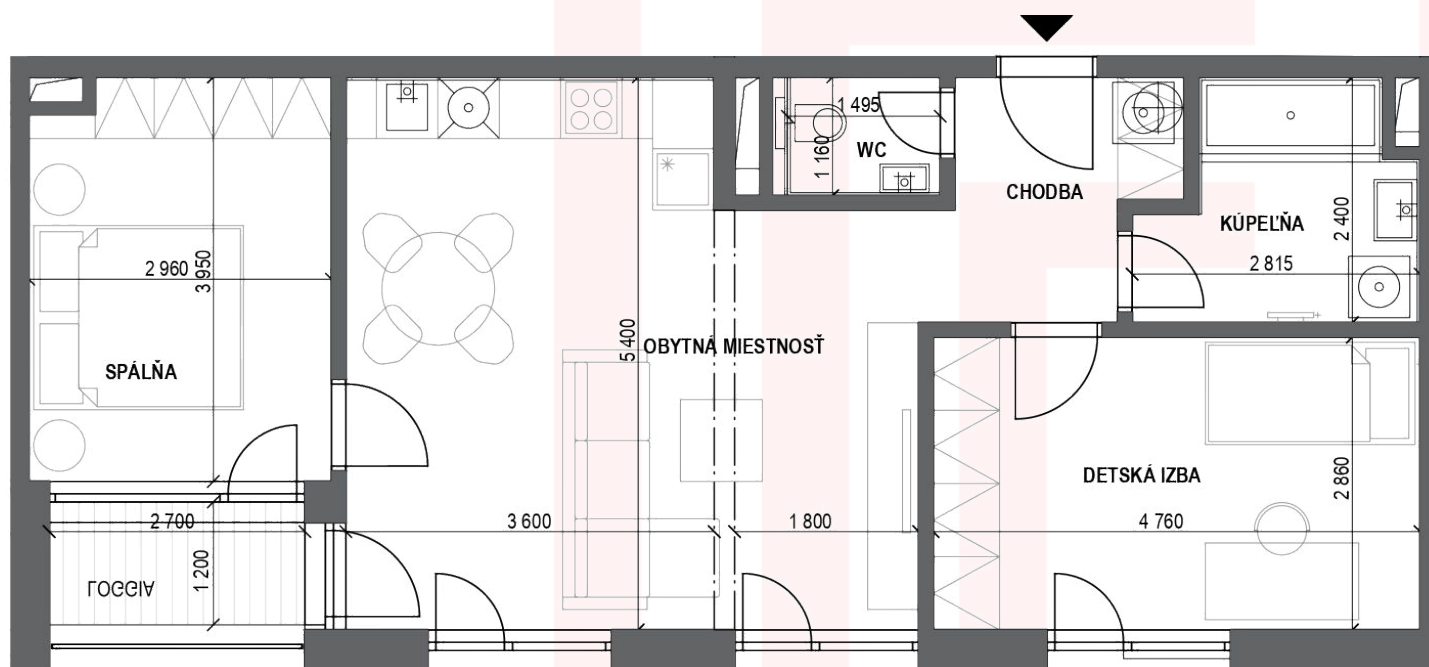

Celková výmera
67.68m²

Chodba	5.02 m ²
Kúpeľňa	5.27 m ²
Detská izba	13.68 m ²
Wc	1.78 m ²
Obytná miestnosť	27.53 m ²
Spálňa	11.2 m ²
Interiér spolu	64.48m²
Loggia	3.2 m ²
Exteriér spolu	3.2m²

Byt **B.24**

Rozmery uvedené na tomto dokumente sú uvádzané pre stav pred vnútornými omietkami a môžu sa tak od mierne líšiť od skutočného vyhotovenia.