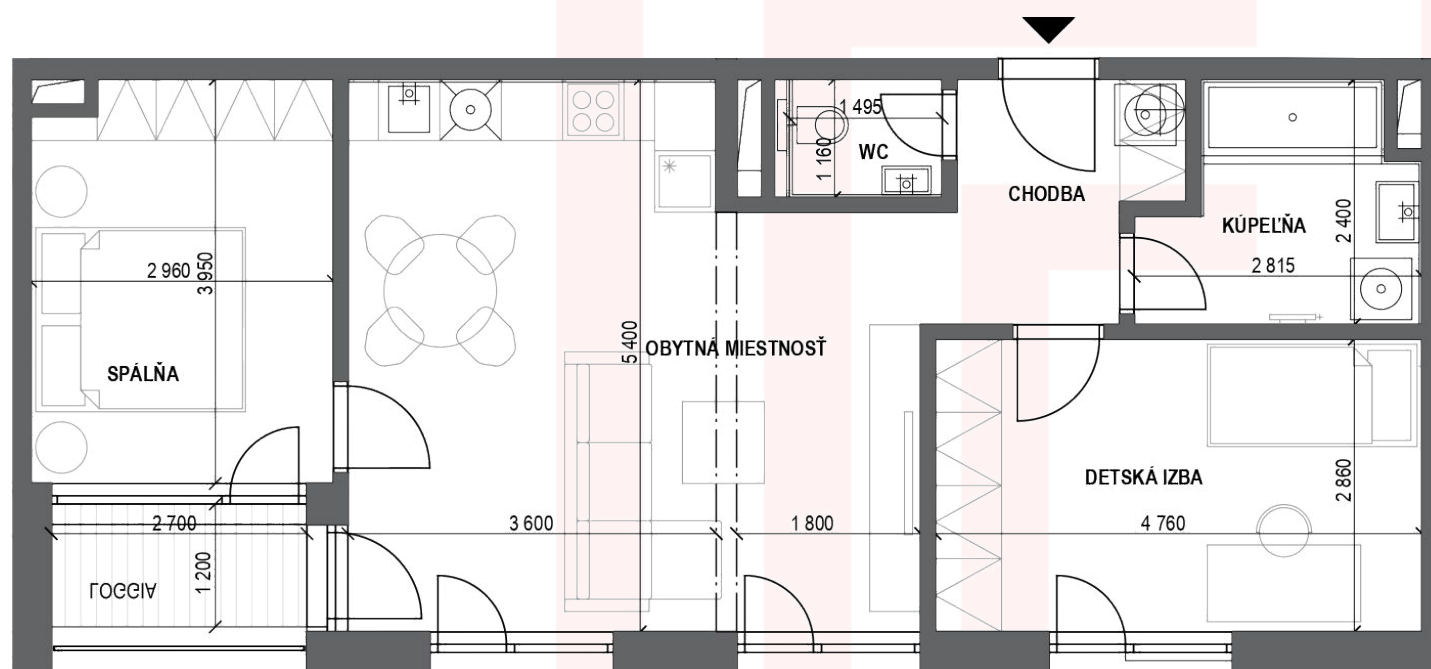

Celková výmera
67.68m²

Chodba	5.02 m ²
Kúpeľňa	5.27 m ²
Detská izba	13.68 m ²
Wc	1.78 m ²
Obytná miestnosť	27.53 m ²
Spálňa	11.2 m ²
Interiér spolu	64.48m²
Loggia	3.2 m ²
Exteriér spolu	3.2m²

Byt **B.24**

Rozmery uvedené na tomto dokumente sú uvádzané pre stav pred vnútornými omietkami a môžu sa tak od mierne líšiť od skutočného vyhotovenia.