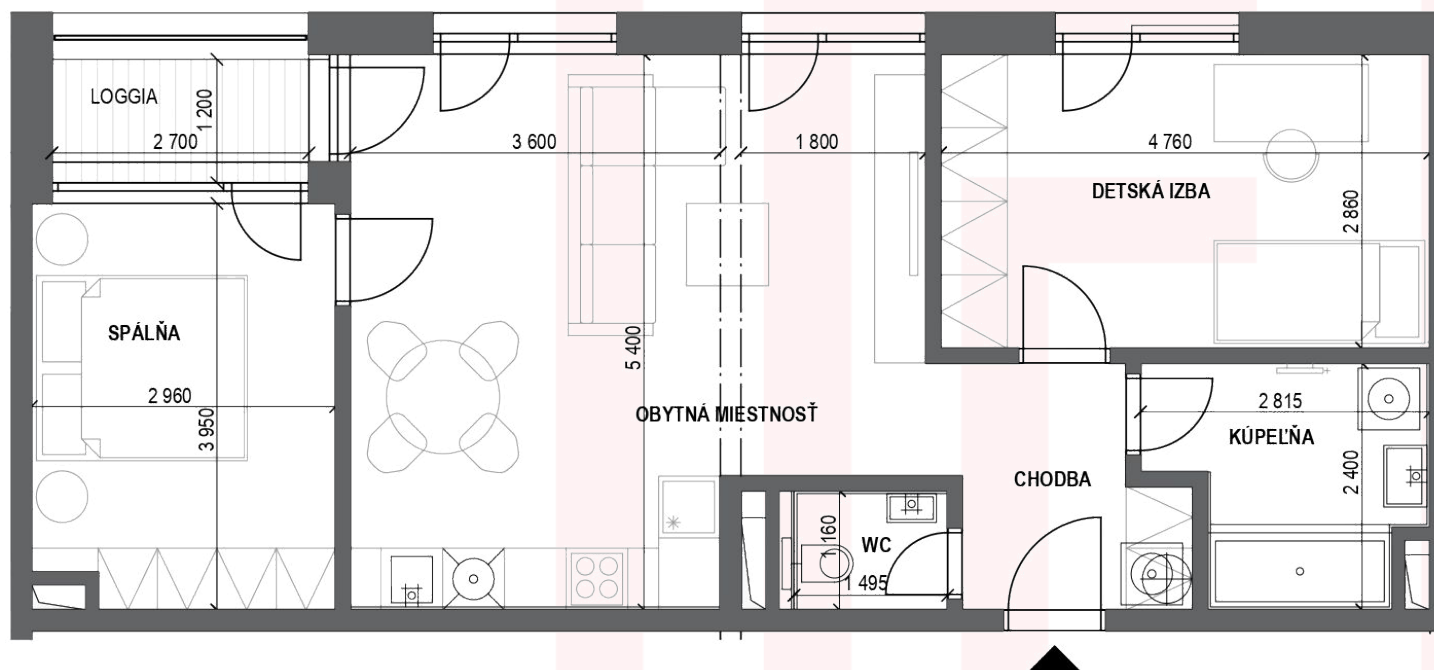

Celková výmera
67.68m²

Chodba	5.02 m ²
Kúpeľňa	5.27 m ²
Detská izba	13.68 m ²
Wc	1.78 m ²
Obytná miestnosť	27.53 m ²
Spálňa	11.2 m ²
Interiér spolu	64.48m²
Loggia	3.2 m ²
Exteriér spolu	3.2m²

Byt
A.24

Rozmery uvedené na tomto dokumente sú uvádzané pre stav pred vnútornými omietkami a môžu sa tak od mierne líšiť od skutočného vyhotovenia.